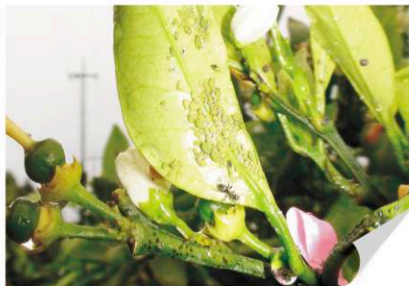

▲ 감귤 조팝나무진딧물