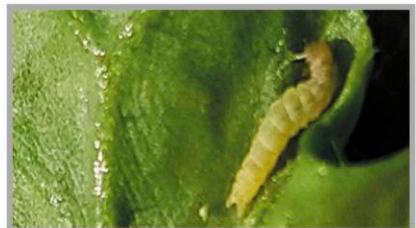

적용 해충 및 사용량

작물명	적용 해충	사용적기 및 방법	물 20ℓ당 사용약량	안전사용 기준	
				시기	횟수
가죽나무	꽃매미	다발생기 경엽처리	20ml	-	-
감(단감 포함)	미국선녀벌레			수확 14일 전	2회 이내
	톱다리개미허리노린재	발생 초 10일 간격 경엽처리			
감자	파밤나방	발생 초 경엽처리	수확 7일 전	3회 이내	
고추(단고추류 포함)	담배나방	발생 초 10일 간격 경엽처리	수확 3일 전		
들깨	들깨잎말이명나방	발생 초 경엽처리	20ml	수확 7일 전	2회 이내
무	배추좀나방				
배	갈색날개매미충	다발생기 경엽처리	20ml	수확 14일 전	2회 이내
	배추			배추좀나방	
복숭아	파밤나방	발생 초 7일 간격 경엽처리	20ml	수확 3일 전	2회 이내
	복숭아순나방				
사과	썩덩나무노린재	발생 초 10일 간격 경엽처리	수확 14일 전	3회 이내	
	옥수수	조명나방	수확 7일 전		
자두	열대거세미나방	발생 초 경엽처리	20ml	수확 7일 전	3회 이내
	복숭아순나방			수확 3일 전	
잣나무(비식용)	소나무허리노린재(무인항공기)	다발생기(공적 방제용) 경엽처리	2,500ml(0.8ℓ/10a)	수확 90일 전	3회 이내
콩	톱다리개미허리노린재(무인항공기)	발생 초 경엽처리	200ml/10a	수확 7일 전	
	톱다리개미허리노린재	발생 초 10일 간격 경엽처리	20ml		

원예용
살충제

229 | 칭출어람 유탁제

대상 해충

▲ 톱다리개미허리노린재

▲ 파밤나방 유충

▲ 배추좀나방 유충