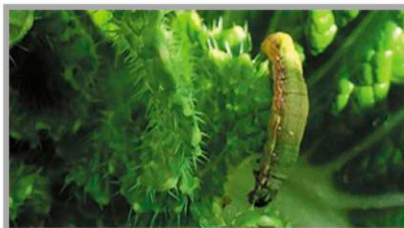

노린재에 강한 종합살충제

칭출어람

유탁제

- 과수 노린재 피해 최소화
  접촉독으로 빠른효과 발현
- 외래해충 종합 방제 전문약제
  꽃매미, 미국선녀벌레, 갈색날개매미충 동시 등록
- 과수 종합살충제 최적 조합

품목명: 에토펜프루스+인독사카브 (10+1.5)% | 약효보증기간: 4년 | 독성: 저독성 | 포장단위: 200ml x 40EA, 500ml x 20EA, 1ℓ x 15EA, 2ℓ x 10EA | 작용기작: 3A+22A

적용 해충 및 사용량

작물명	적용 해충	사용적기 및 방법	물 20ℓ당 사용약량	안전사용 기준	
				시기	횟수
가죽나무	꽃매미	다발생기 경엽처리	20ml	-	-
감(단감 포함)	미국선녀벌레			수확 14일 전	2회 이내
	톱다리개미허리노린재	발생 초 10일 간격 경엽처리			
감자	파밤나방	발생 초 경엽처리	수확 7일 전	3회 이내	
고추(단고추류 포함)	담배나방	발생 초 10일 간격 경엽처리	수확 3일 전		
들깨	들깨잎말이명나방	발생 초 경엽처리	20ml	수확 7일 전	2회 이내
무	배추좀나방				
배	갈색날개매미충	다발생기 경엽처리	20ml	수확 14일 전	2회 이내
	배추			배추좀나방	
복숭아	파밤나방	발생 초 7일 간격 경엽처리	20ml	수확 3일 전	2회 이내
	복숭아순나방				
사과	썩덩나무노린재	발생 초 10일 간격 경엽처리	수확 14일 전	3회 이내	
	옥수수	조명나방	수확 7일 전		
자두	열대거세미나방	발생 초 경엽처리	20ml	수확 7일 전	3회 이내
	복숭아순나방			수확 3일 전	
잣나무(비식용)	소나무허리노린재(무인항공기)	다발생기(공적 방제용) 경엽처리	2,500ml(0.8ℓ/10a)	수확 90일 전	3회 이내
콩	톱다리개미허리노린재(무인항공기)	발생 초 경엽처리	200ml/10a	수확 7일 전	
	톱다리개미허리노린재	발생 초 10일 간격 경엽처리	20ml		

원예용
살충제

229 | 칭출어람 유탁제

대상 해충

▲ 파밤나방 유충